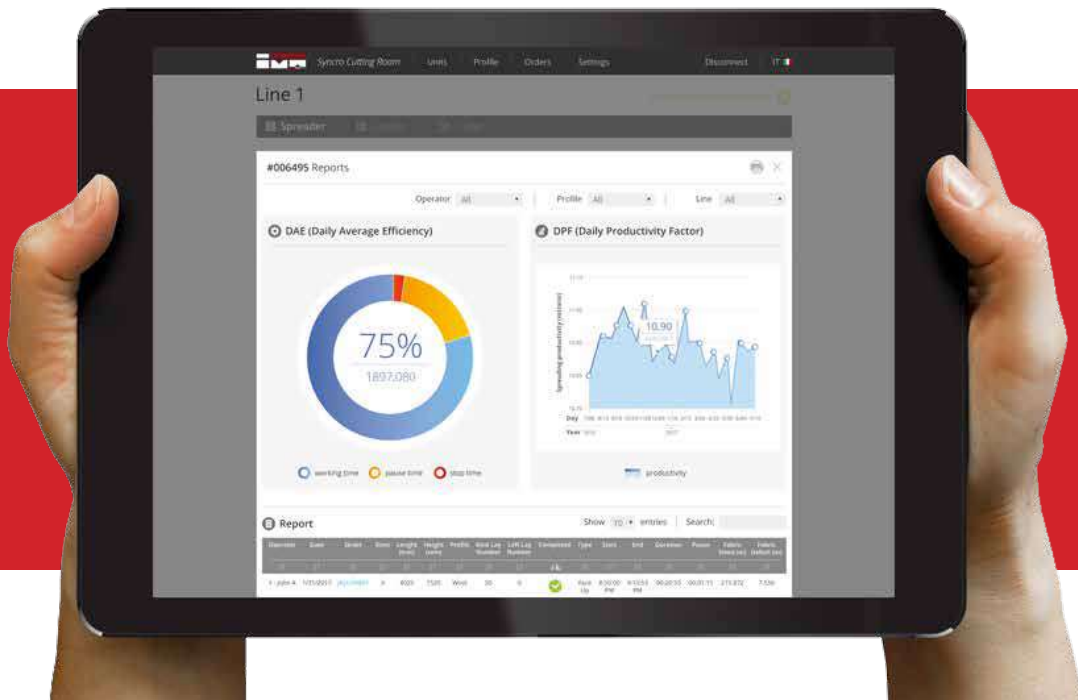

SYNCRO

RAPORTS DE DATOS

RAPORTS DETALLADOS

Podemos imaginar la Syncro Cutting Room como un gran contenedor, presente en un server en la nube, que en su interior almacena todos los datos de producción y de estado de la maquinaria IMA, de una o mas líneas de producción. Sucesivamente una inteligencia artificial se ocupa de archivarlos, analizarlos, y **realizar elaboraciones** que permitan comprender mejor el funcionamiento de la instalación en su conjunto.

*We can imagine the Syncro Cutting Room as a large container, present on a cloud server, that stores all production data and status of IMA machines, both of a single or multiple production line. Afterwards an artificial intelligence takes care to filter, to analyze and to **execute the process** that allows to better understand the functioning of IMA line as a whole.*

IMA DIGITAL REVOLUTION

Las máquinas IMA son gobernadas por **controles digitales** que permiten a todos los elementos de la línea el dialogar constantemente entre si. Esta tecnología permite por tanto el poder atender a todos los datos de cada máquina, extrapolarlos y confrontarlos con el objetivo de optimizar el flujo del trabajo.

*IMA machinery are managed by **digital controller** which allow to all elements of the line to constantly communicate with each other. This technology also enables to draw on individual machine data, to extrapolate and compare them with the aim of optimizing the work flow.*