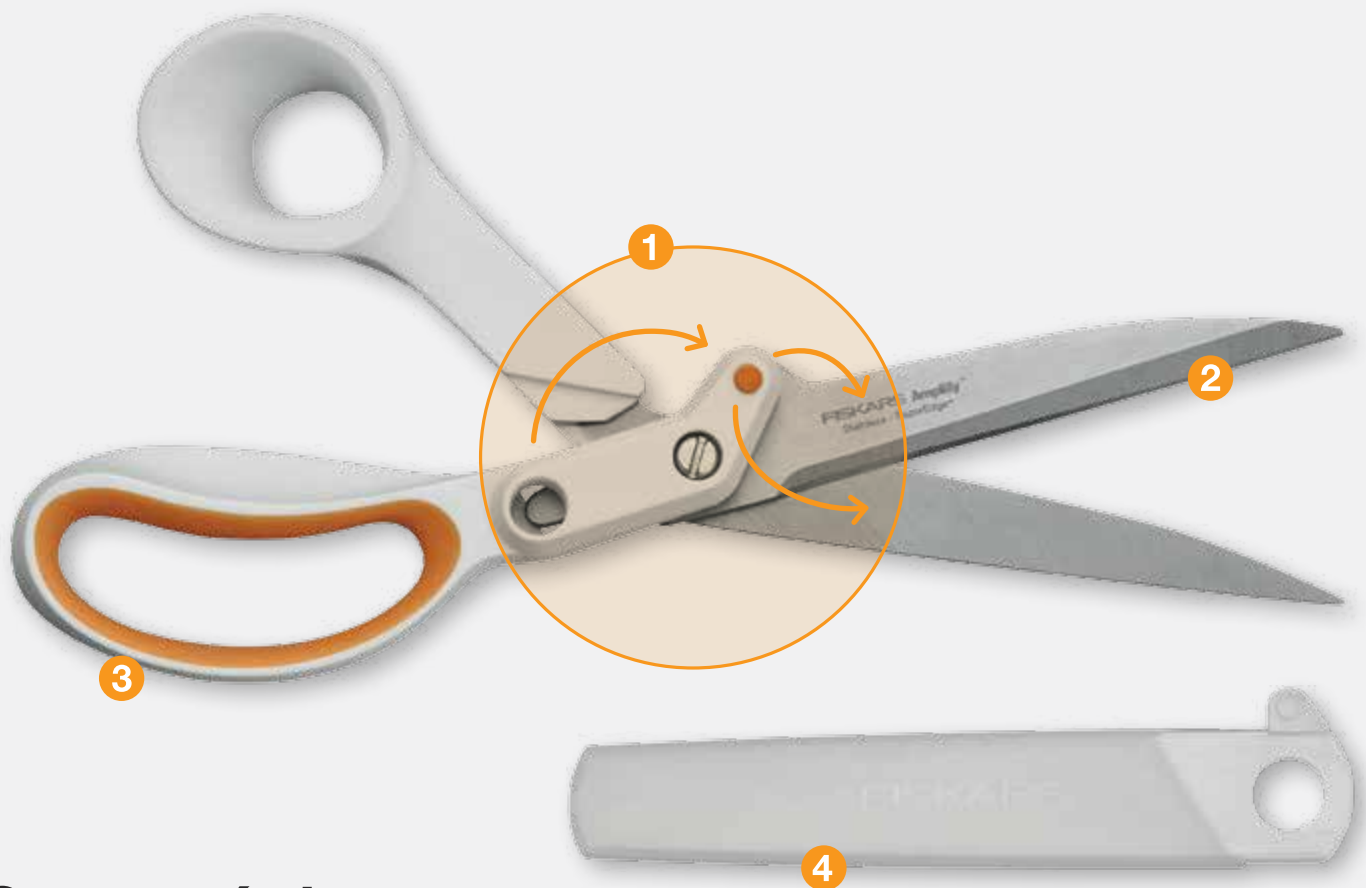

Características

1 Afilado de las hojas

El afilado ha sido estudiado para asegurar un corte de gran precisión y una durabilidad mejorada.

2 Fácil limpieza

Los anillos se inyectan directamente en las hojas garantizando así una unión higiénica.

3 Ergonomía excepcional

Los anillos se han diseñado en función del movimiento natural de la mano para aportar un confort y un control excepcionales.

4 Materiales de alta calidad

Las tijeras Classic, fabricadas en materiales de alta calidad, combinan confort, rendimiento y durabilidad.

5 Control de calidad

Cada producto se controla y se somete a pruebas manuales antes de salir de fábrica con el fin de garantizar que solo las mejores tijeras lleguen al consumidor.

Las Amplify™ RazorEdge™ son tijeras de alta calidad, diseñadas para el corte de tela extra-gruesa

Las tijeras RazorEdge™ cuentan con la característica de cuchillas ultra afiladas de 45°, para cortes limpios de principio a fin.

3 Confort excepcional

Los anillos son cubiertos de materia Softgrip® para un mejor confort y control.